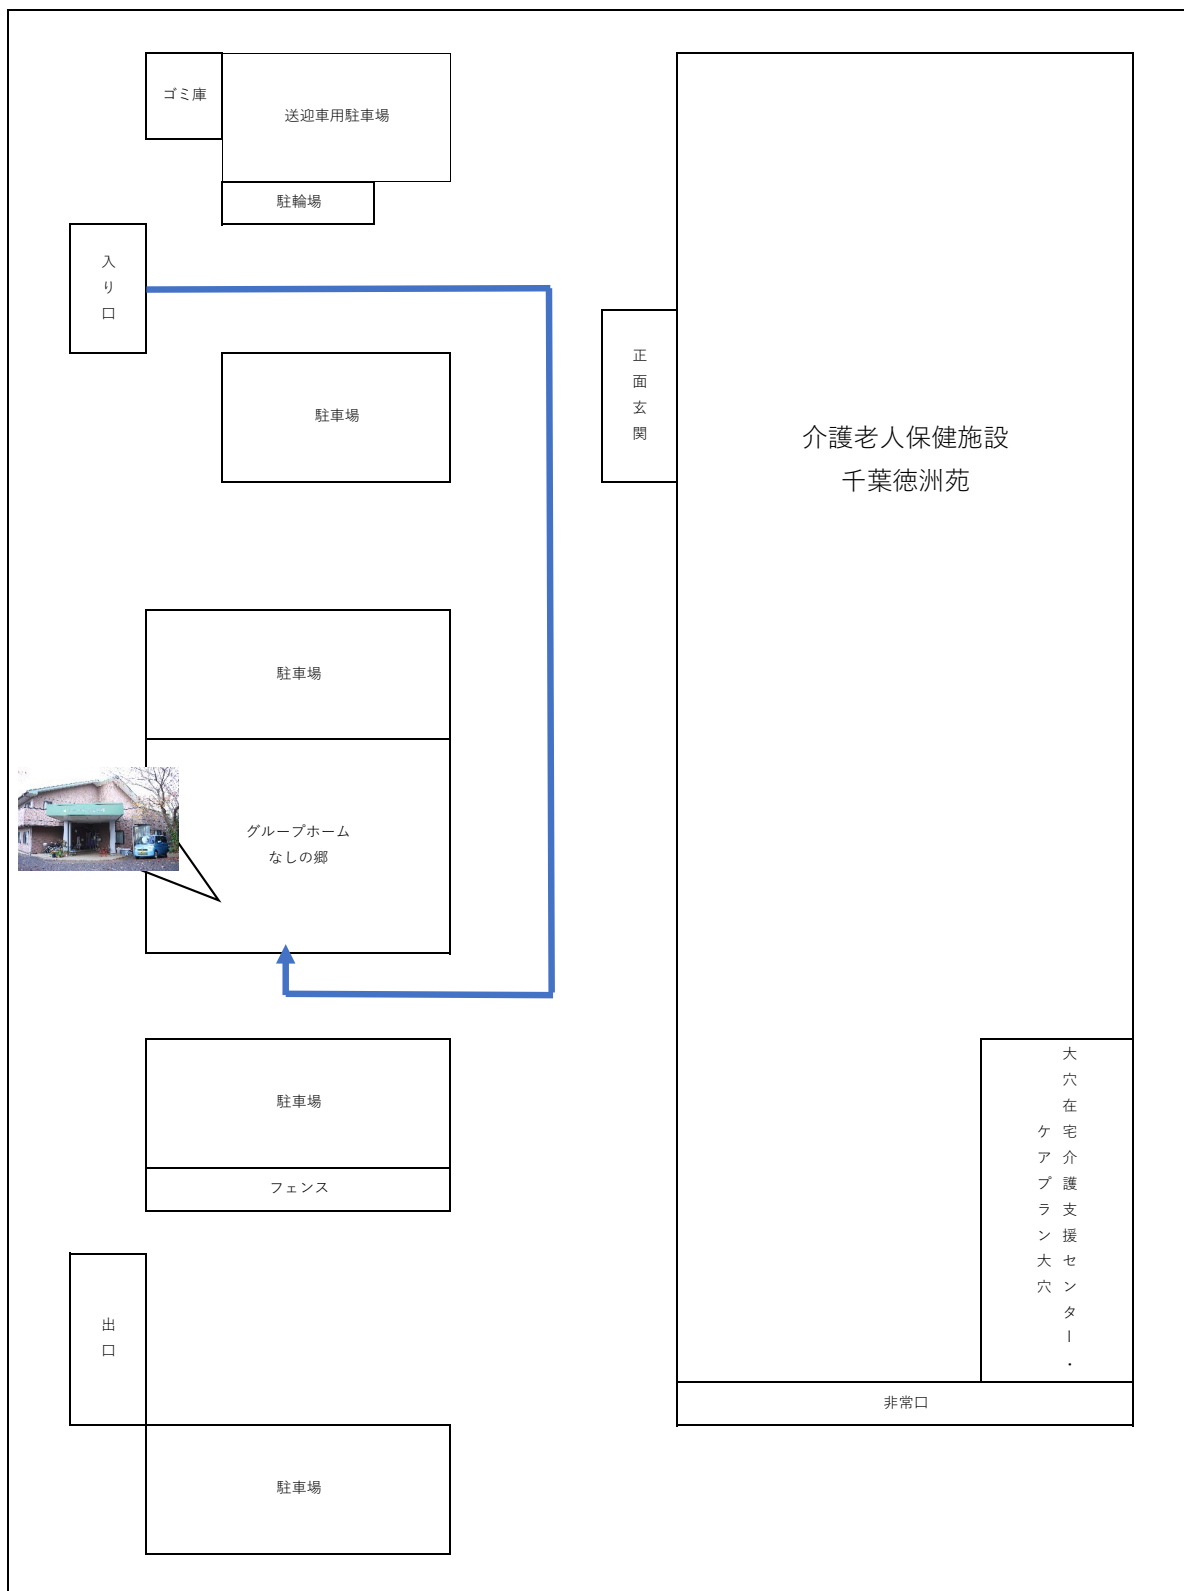

【グループホーム なしの郷 敷地内案内図】

敷地内であっても歩行者や車が通りますので、十分気を付けてください。
ルール、マナーを守った正しい対応をお願い致します。